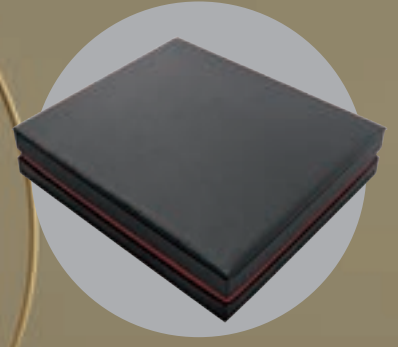

HE 5906

5'Lİ VIP SET

Kutu Ölçü: 27 x 25 x 8 cm

Renk: Siyah

Cüzdan, Kalem, Kemer, Anahtarlık

Kredi Kartlık

Cüzdan ve Kemer Hakiki Deridir

HE 2201

KEMER & CÜZDAN SET

Kutu: 23,5 x 17 x 6 cm

Kemer, Cüzdan

Cüzdan ve Kemer Hakiki Deridir.

HE 5907

KEMER & CÜZDAN SET

Kutu : 27 x 25 x 8 cm

Kemer, Kalem, Anahtarlık, Cüzdan

Cüzdan ve Kemer Hakiki Deridir.