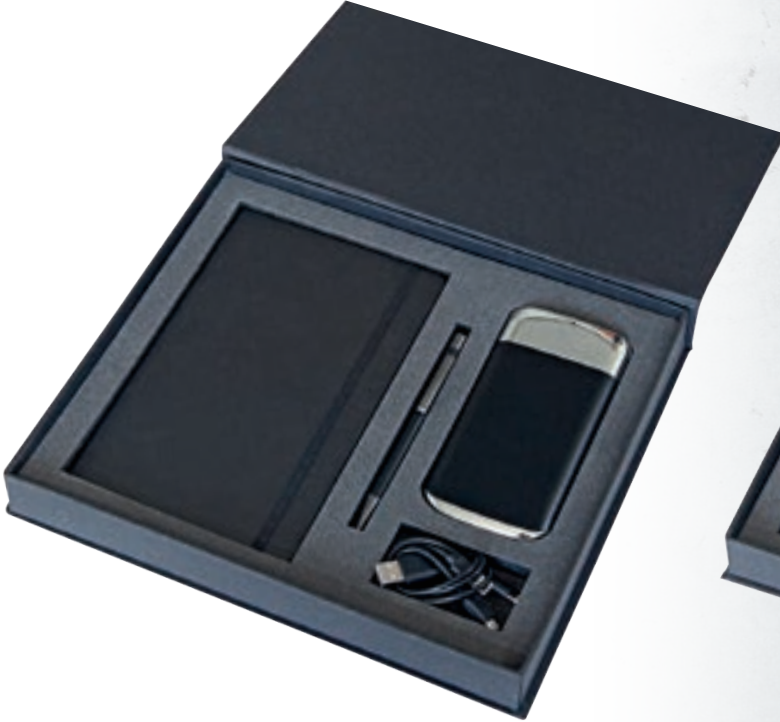

KLS 971276

VIP SET

Kutu: 29 x 25 x 5 cm
DeFTER Ebadi: 13 x 21 cm
Termo Deri DeFTER, Metal kalem
10.000 mAh Powerbank

KLS 981276

VIP SET

Kutu: 29 x 25 x 5 cm
DeFTER Ebadi: 13 x 21 cm
Termo Deri DeFTER, Metal kalem
10.000 mAh Powerbank