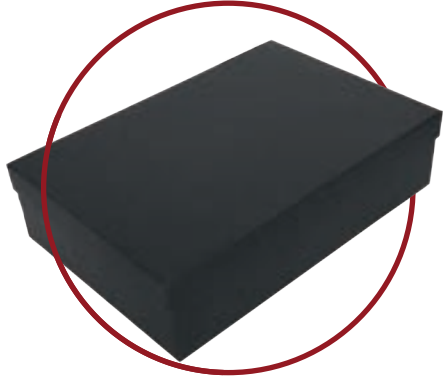

VIP SET

Kutu: 36 x 24,5 x 9 cm

Defter: 13 x 21 cm

Paslanmaz Çelik Termos
Bambu koku

KLS 256580

KLS 256570

KLS 601110

VIP SET

Kutu: 36 x 24,5 x 9 cm

Defter: 13 x 21 cm

Paslanmaz Çelik Termos
Metal Kalem

10.000 mAh Powerbank

KLS 601180

KLS 601160

KLS 601170

KLS 251370

VIP SET

Kutu: 36 x 24,5 x 9 cm
DeFTER: 13 x 21 cm
Paslanmaz Çelik Termos
Metal Kalem, 16/32 GB USB Bellek
Powerbank

KLS 251360

KLS 251380

KLS 2241360

VIP SET

Kutu: 36 x 24,5 x 9 cm
DeFTER: 15 x 21 cm
Paslanmaz Çelik Termos
Metal Kalem, Deri anahtarlık