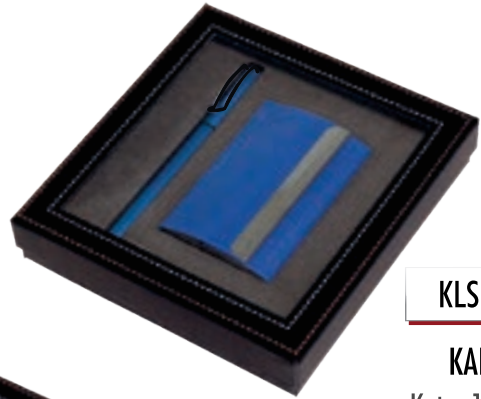

KALEM SETİ

Kutu: 17 x 16 x 3 cm
Kalem, Kartvizitlik

KLS 109635

KALEM SETİ

Kutu: 17 x 16 x 3 cm
Kalem, Kartvizitlik, Anahtarlık

KLS 5035270

KALEM SETİ

Kutu: 17 x 16 x 3 cm
Kalem, Kartvizitlik