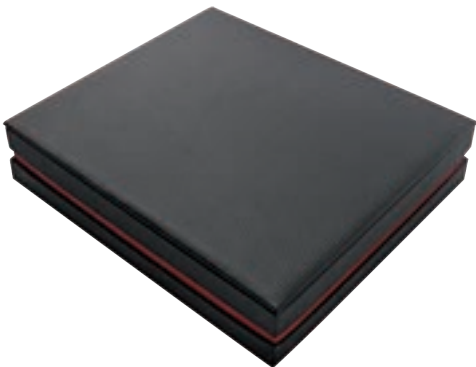

Kredi Kartlık

Cüzdan ve Kemer Hakiki Deridir

HE 2201

KEMER & CÜZDAN SET

Kutu: 23,5 x 17 x 6 cm

Kemer, Cüzdan

Cüzdan ve Kemer Hakiki Deridir.

HE 5907

KEMER & CÜZDAN SET

Kutu : 27 x 25 x 8 cm

Kemer, Kalem, Anahtarlık, Cüzdan

Cüzdan ve Kemer Hakiki Deridir.

Kartvizitlik

Cüzdan

Kemer

Kolay Kullanım, Otomatik Sıkma, Gevşetmek Yada Açmak İçin Düğmeli Özel Kemer