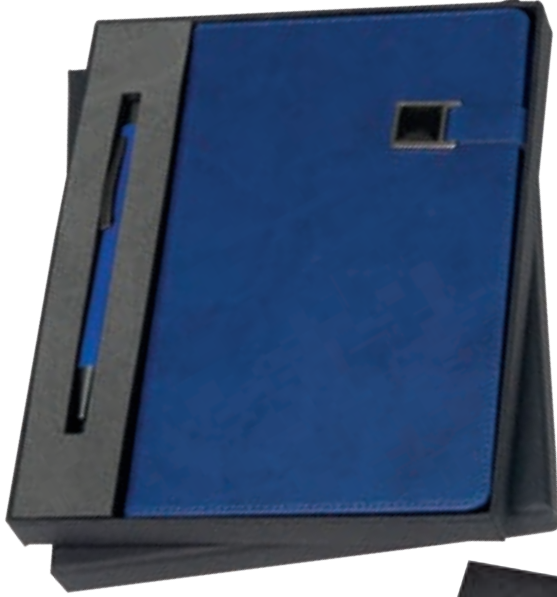

DEFTER
SET

PENCERELİ KUTU

DE 2580

KUTULU, KALEMLİ DEFTER SETİ
13 x 21 cm, Sarı Zeminli, Termo Deri, 80 gr.
Metal Tükenmez Kalem, 1. Hamur, 224 Sayfa

DE 2560

DE 2570