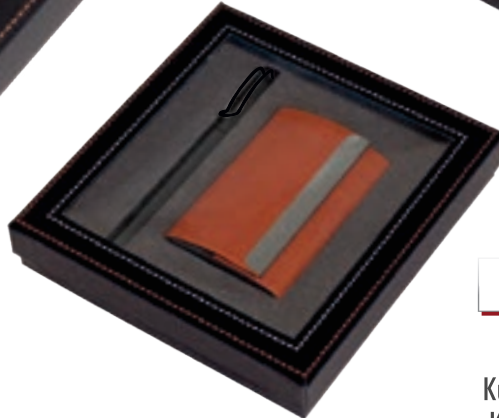

KLS 5035230

KALEM SETİ

Kutu: 17 x 16 x 3 cm
Kalem, Kartvizitlik