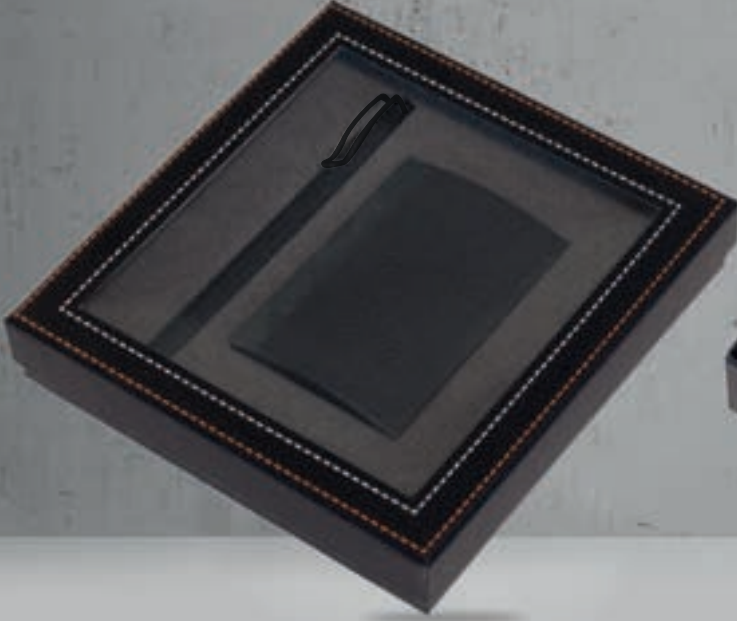

KLS 5035102

KALEM SETİ

Kutu: 17 x 16 x 3 cm
Kalem, Kartvizitlik