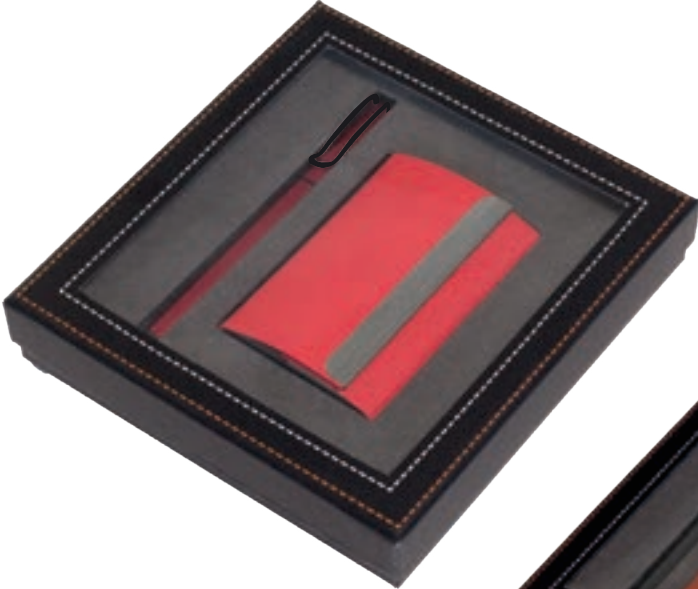

KALEM SETİ

Kutu: 17 x 16 x 3 cm
Kalem, Kartvizitlik

KLS 109635

KALEM SETİ

Kutu: 17 x 16 x 3 cm
Kalem, Kartvizitlik, Anahtarlık

KLS 5035270

KALEM SETİ

Kutu: 17 x 16 x 3 cm
Kalem, Kartvizitlik