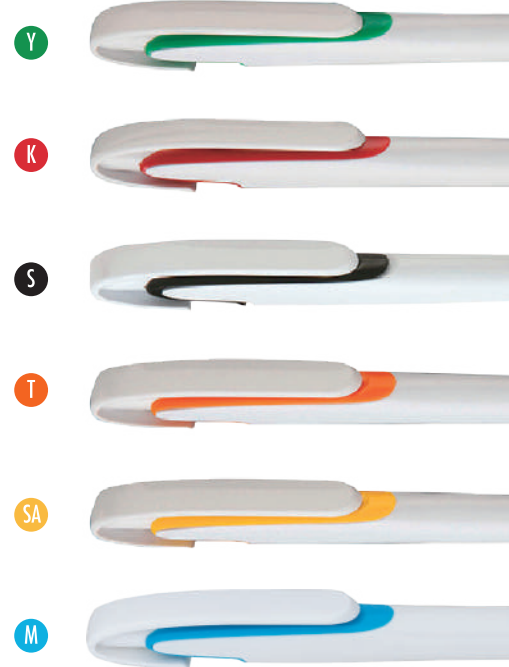

Plastik Tükenmez Kalem

KA 101
Plastik Tükenmez Kalem

KA 648
Plastik Tükenmez Kalem
STANDLI KALEM

B

L

KA 10150
Plastik Tükenmez Kalem

Plastik Kalemler | plastic pens

B